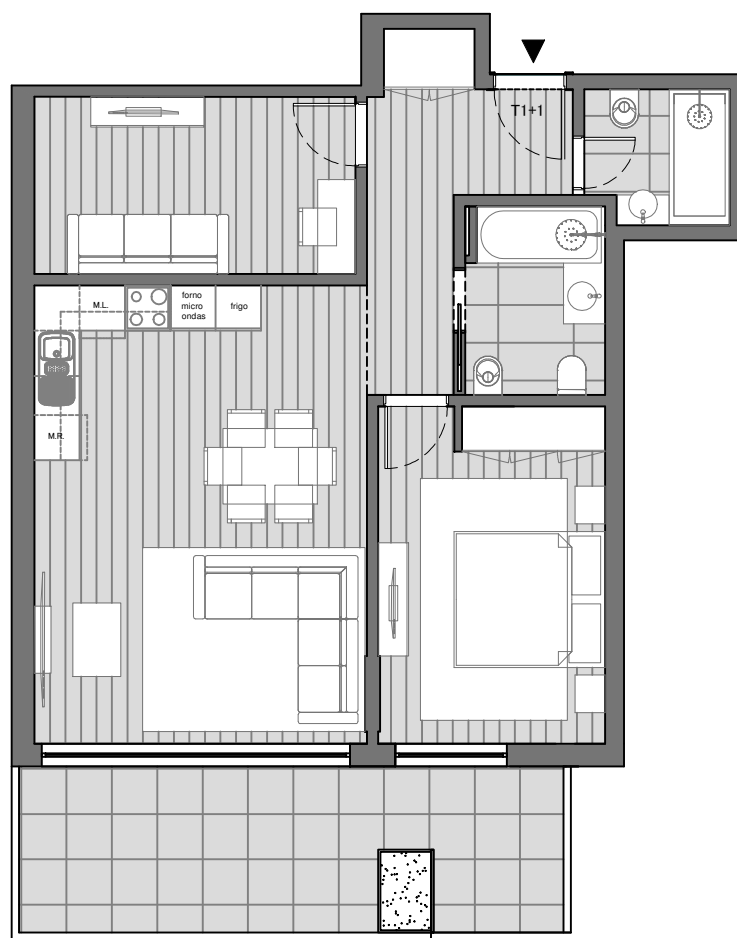

BOAVISTA - FOCO

Rua António Maria de Sena - Lote 2

T1+1

1º Andar esquerdo

Área Total
91,90 m²

Área Bruta Privativa
76,10 m²

Área Varandas/Terraço
15,80 m²

Garagem fechada nº 18

1/100