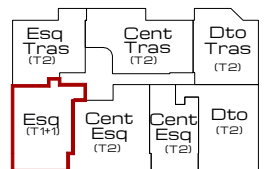

BOAVISTA - FOCO

Rua António Maria de Sena - Lote 2

T1+1

1º Andar esquerdo

Área Total
91,90 m²

Área Bruta Privativa
76,10 m²

Área Varandas/Terraço
15,80 m²

Garagem fechada nº 18