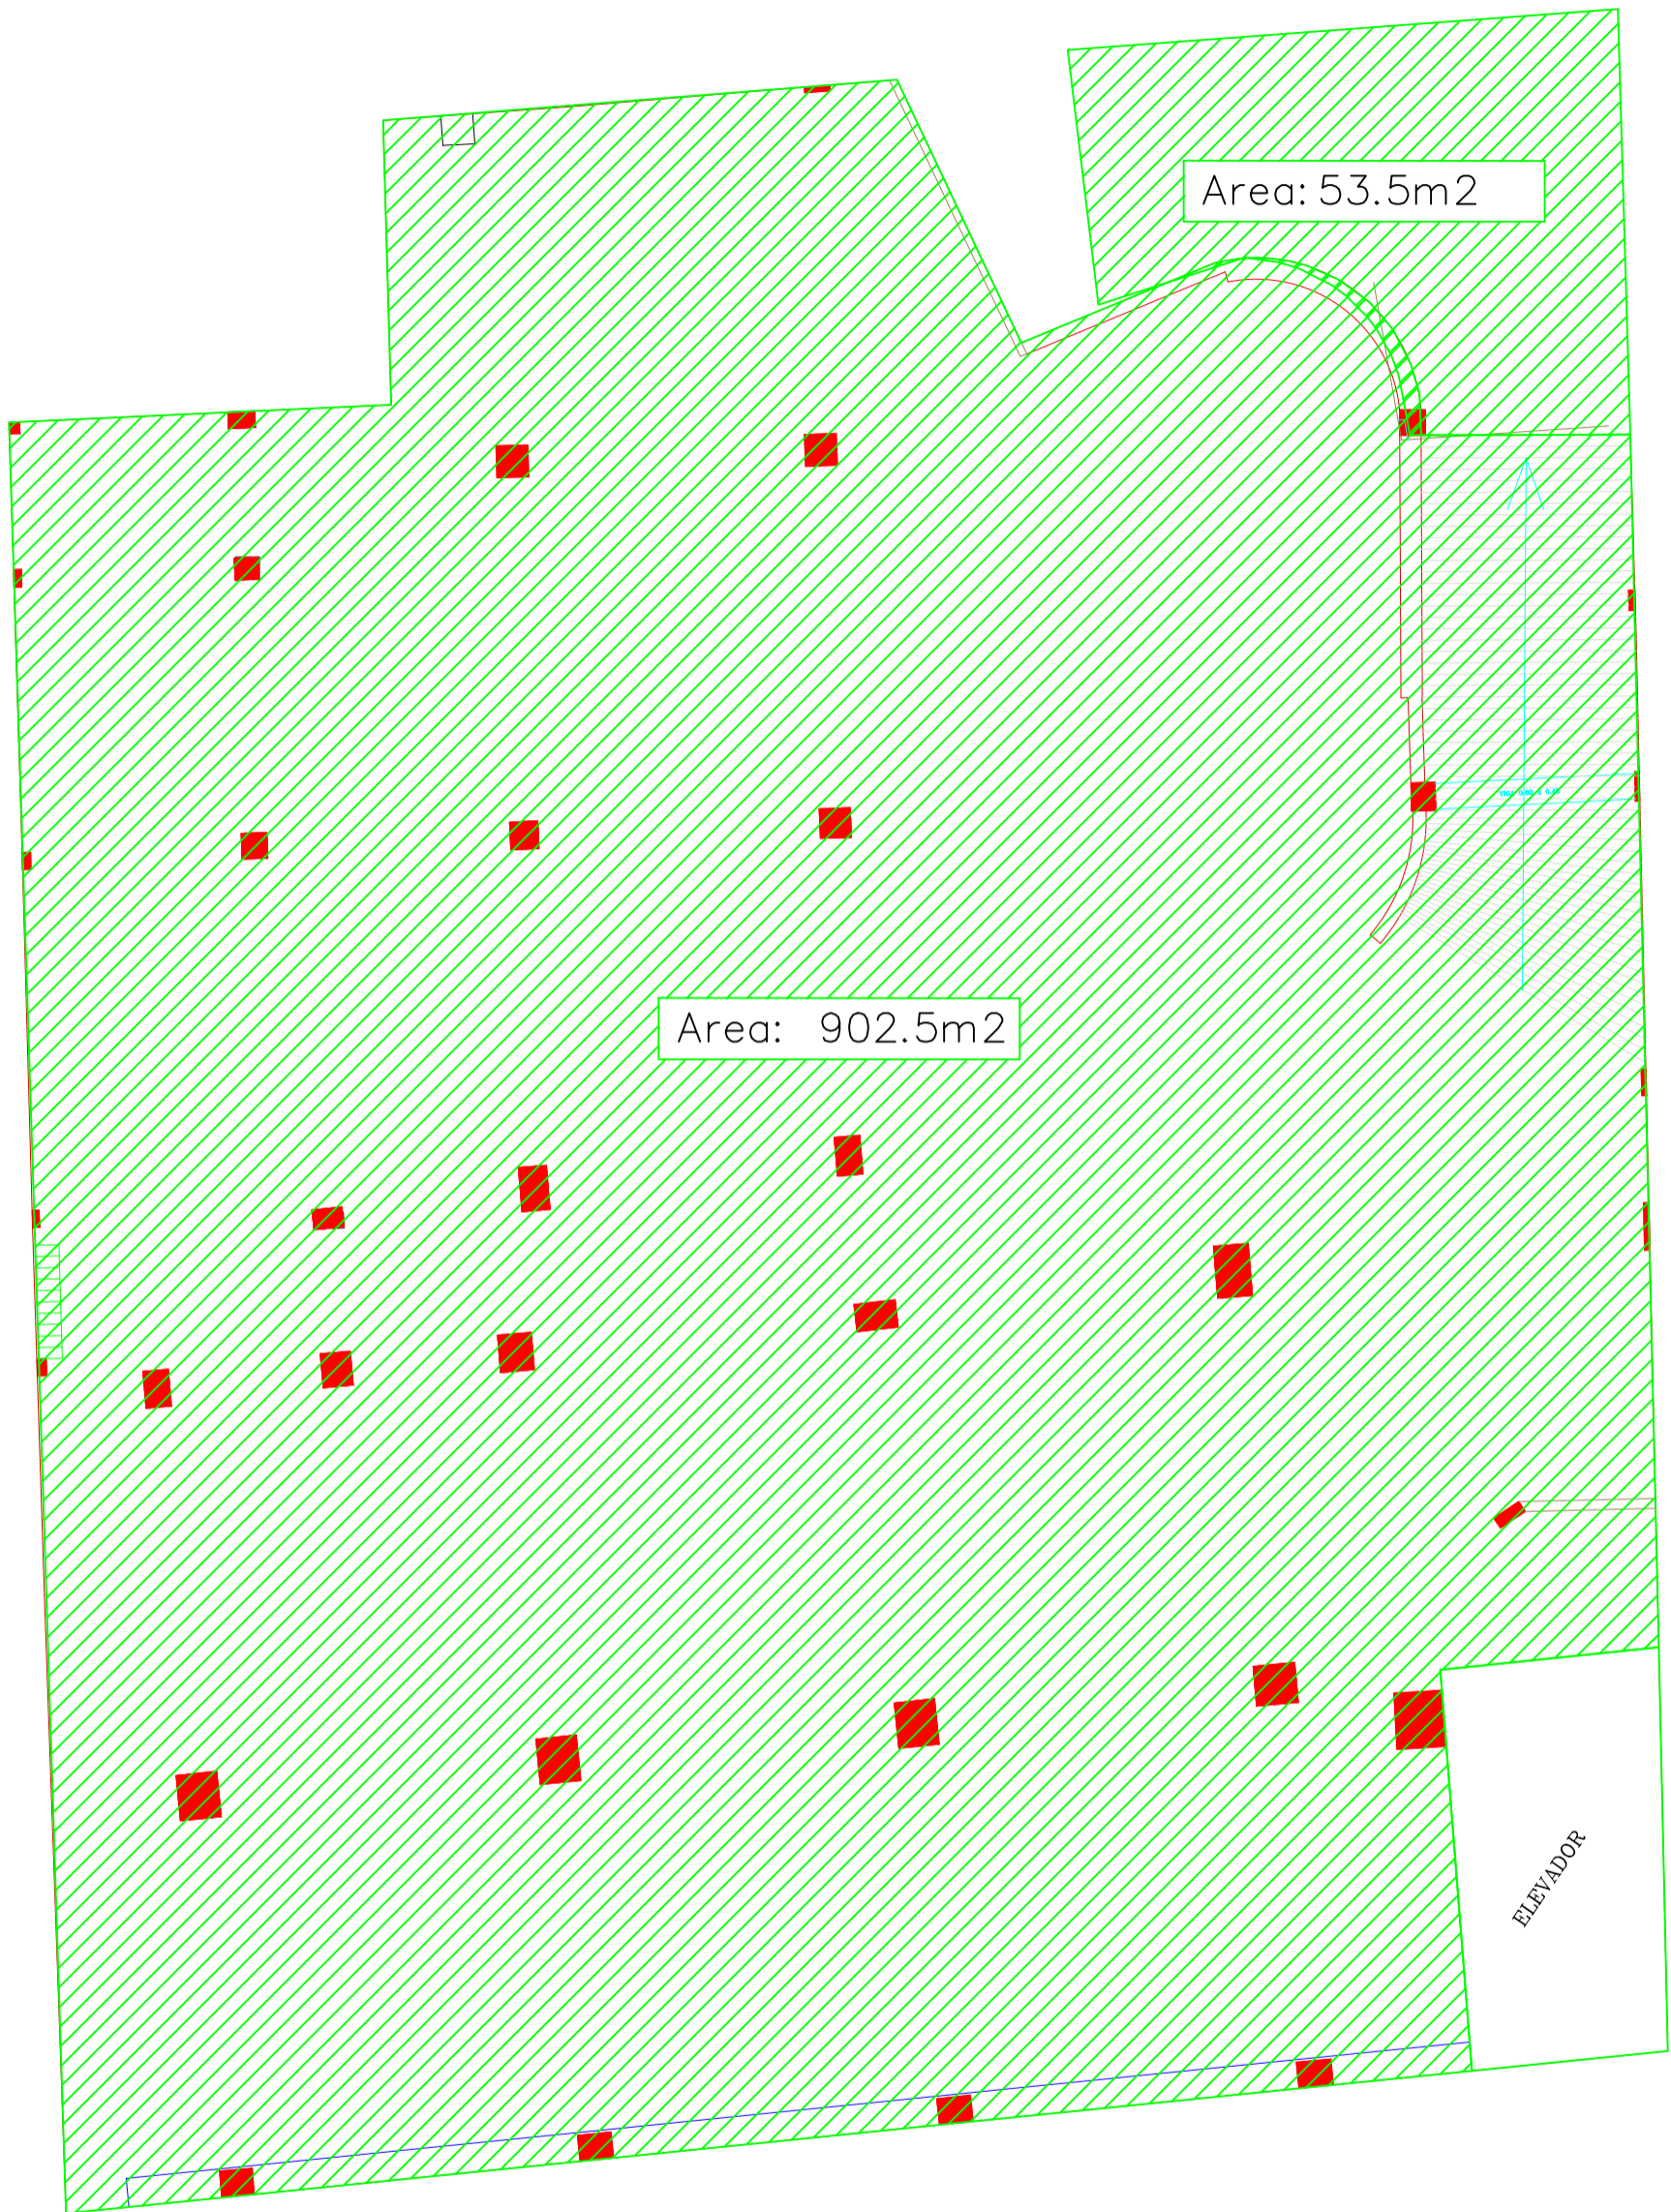

Area de garagem: 956 m<sup>2</sup>

# Planta Piso -1