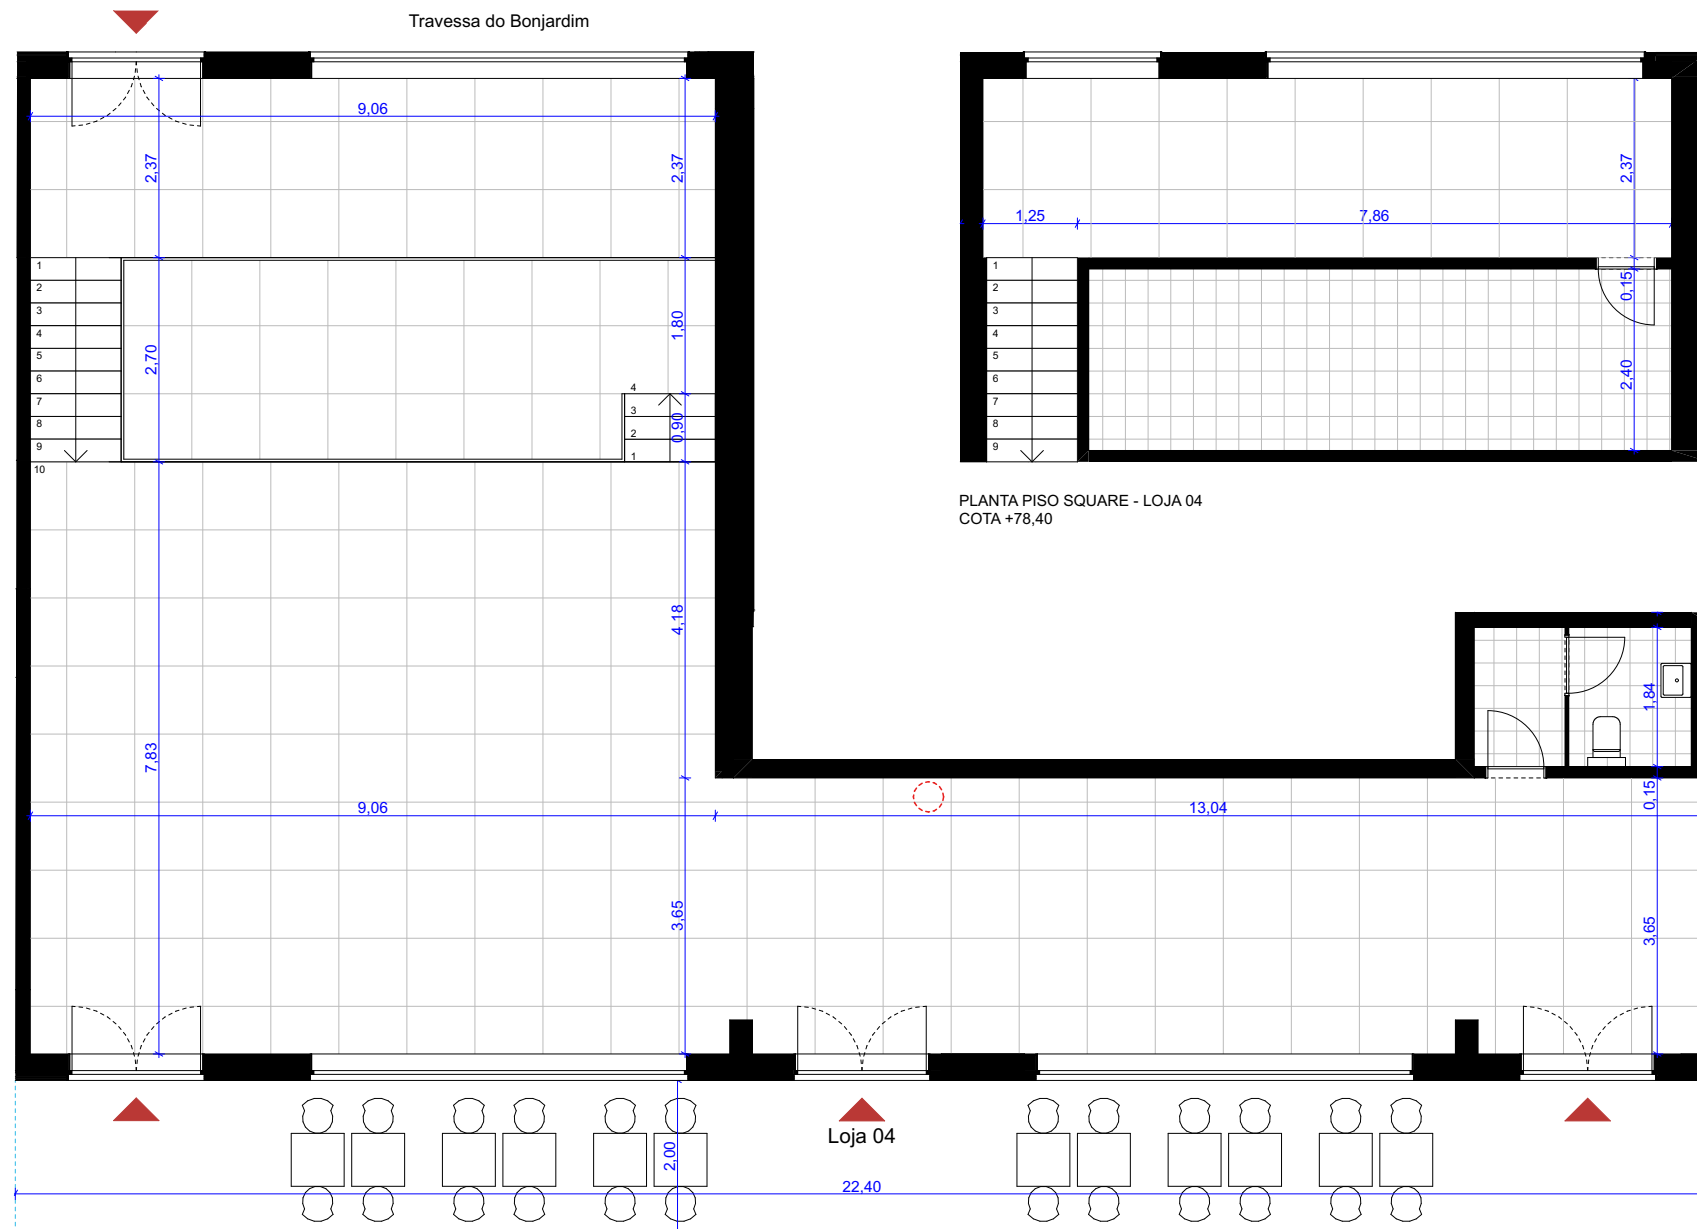

Loja 04 | Store 04 | Magasin 04

PISO SQUARE
SQUARE LEVEL | ÉTAGE SQUARE

ABL | Gross Area | SBM : 209.68 m²

Esplanada | Terrace | Terrasse : 44.80 m²

Legenda:  Ponto de entrega da exaustão

As áreas aqui apresentadas são aproximadas, indicativas e sem caráter contratual.

PLANTA PISO SQUARE - LOJA 04

Alçado Sudoeste - Praça Interior

Alçado - Travessa do Bonjardim

BONJARDIM

Loja 04 | Store 04 | Magasin 04

PISO SQUARE
SQUARE LEVEL | ÉTAGE SQUARE

ABL | Gross Area | SBM : 209.68 m²

Esplanada | Terrace | Terrasse : 44.80 m²

*As áreas aqui apresentadas são aproximadas, indicativas e sem caráter contratual.
The areas here contained are approximate, indicative and have no contractual nature.
Les surfaces sont approximatives et les plans indicatifs, non contractuelles et données à titre informatif.
Surfaces en conformité avec la législation portugaise*