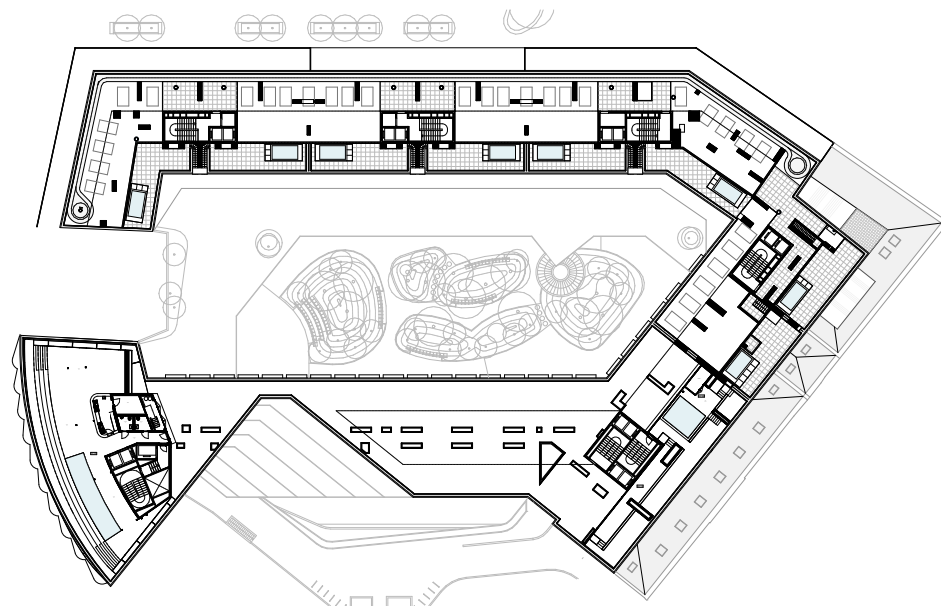

Loja 04 | Store 04 | Magasin 04

PISO SQUARE
SQUARE LEVEL | ÉTAGE SQUARE

ABL | Gross Area | SBM : 209.68 m²

Esplanada | Terrace | Terrasse : 44.80 m²

Legenda:  Ponto de entrega da exaustão

As áreas aqui apresentadas são aproximadas, indicativas e sem caráter contratual.

PLANTA PISO SQUARE - LOJA 04

Alçado Sudoeste - Praça Interior

Alçado - Travessa do Bonjardim

BONJARDIM

Loja 04 | Store 04 | Magasin 04

PISO SQUARE
SQUARE LEVEL | ÉTAGE SQUARE

ABL | Gross Area | SBM : 209.68 m²

Esplanada | Terrace | Terrasse : 44.80 m²

*As áreas aqui apresentadas são aproximadas, indicativas e sem caráter contratual.
The areas here contained are approximate, indicative and have no contractual nature.
Les surfaces sont approximatives et les plans indicatifs, non contractuelles et données à titre informatif.
Surfaces en conformité avec la législation portugaise*