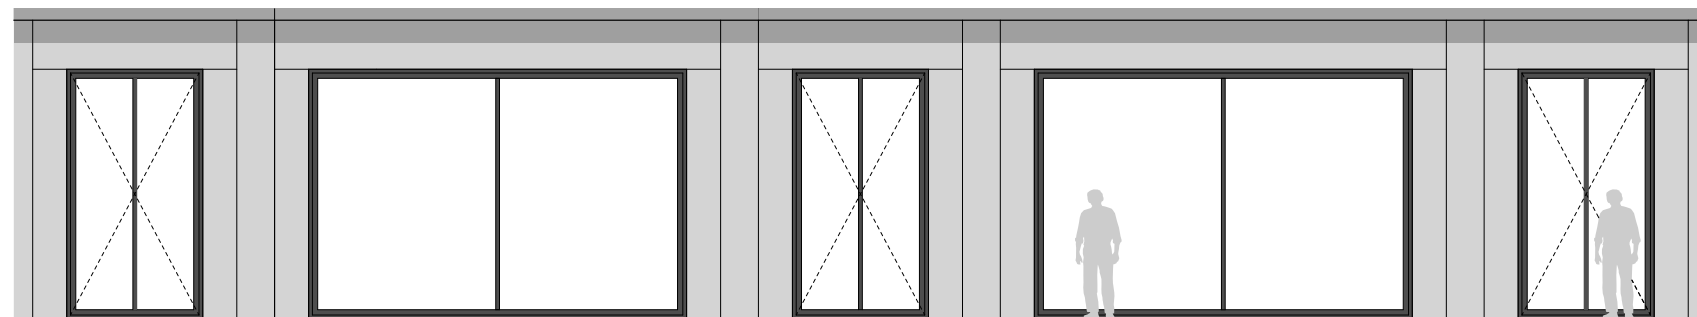

Loja 04 | Store 04 | Magasin 04

PISO SQUARE
SQUARE LEVEL | ÉTAGE SQUARE

ABL | Gross Area | SBM : 209.68 m²

Esplanada | Terrace | Terrasse : 44.80 m²

Legenda:  Ponto de entrega da exaustão

As áreas aqui apresentadas são aproximadas, indicativas e sem caráter contratual.

PLANTA PISO SQUARE - LOJA 04

Alçado Sudoeste - Praça Interior

Alçado - Travessa do Bonjardim

BONJARDIM

Loja 04 | Store 04 | Magasin 04

PISO SQUARE
SQUARE LEVEL | ÉTAGE SQUARE

ABL | Gross Area | SBM : 209.68 m²