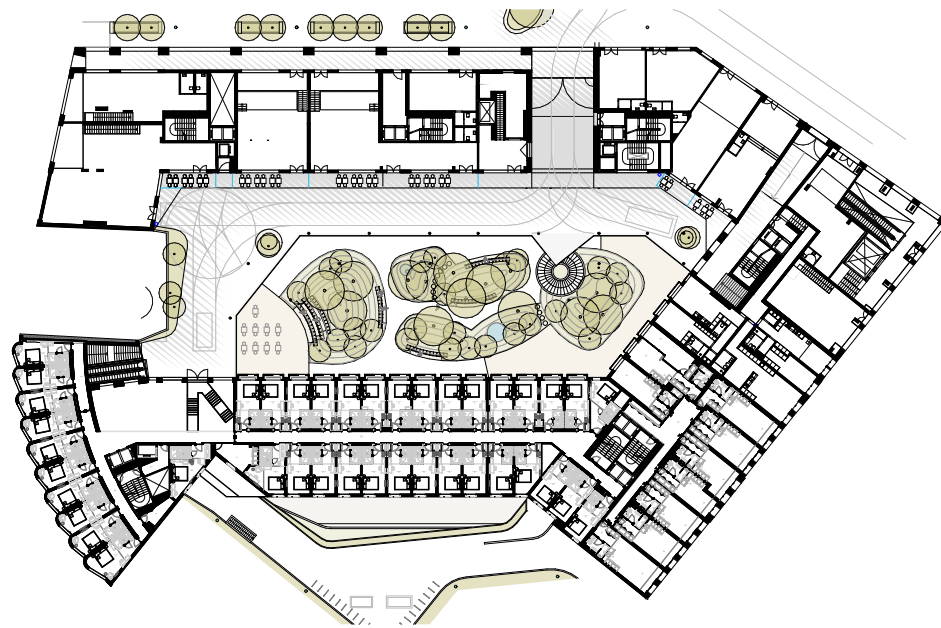

Piso Square | Étage Square | Floor Square

ACABAMENTOS / FINISHINGS / FINITIONS

MATERIAIS Materials / Matériaux	PAVIMENTO Pavement / Chaussée	Betão em tosco na área de Loja e revestimento cerâmico na Instalação Sanitária. Rough concrete in the Store area and ceramic coating in the Toilets / Béton brut dans la zone magasin et revêtement céramique dans les I. S.
	PAREDES Walls / Murs	Betão ou alvenarias em tosco na área de Loja e revestimento em azulejo na Instalação Sanitária. Rough concrete or masonry in the Shop area and tile covering in the Toilets / Béton brut ou maçonnerie dans l'espace Boutique et revêtement carrelage dans les I. S.
	TECTO Ceiling / Plafond	Gesso cartonado inviolável. Existência de redes suspensas no tecto. Plasterboard. Suspended hammocks from the ceiling / Plâtre. Hamacs suspendus au plafond.
	VÁOS EXTERIORES Shop Windows / Vitrines	Caixilharia de alumínio, lacado RAL 3007 MATE, com vidro duplo e soleira em granito Aluminum window frames, lacquered RAL 3007, with double glazing and granite sill / Cadres de fenêtres en aluminium, laqué RAL 3007, avec double vitrage et seuil en granit
EQUIPAMENTO I.S. Equipment / Équipement	LAVATÓRIO Washbasin / Lavabo	Lavatório suspenso, cor branco com monocomando de lavatório cromado White Wall-hung washbasin with chrome faucet / Lavabo suspendu, couleur blanc avec monocommande chromé
	SANITA Toilet / Toilettes	Sanita compacta (descarga ao chão), cor branco compact toilet (discharge to the floor), color white / Toilettes Compact (décharge au sol), couleur blanc