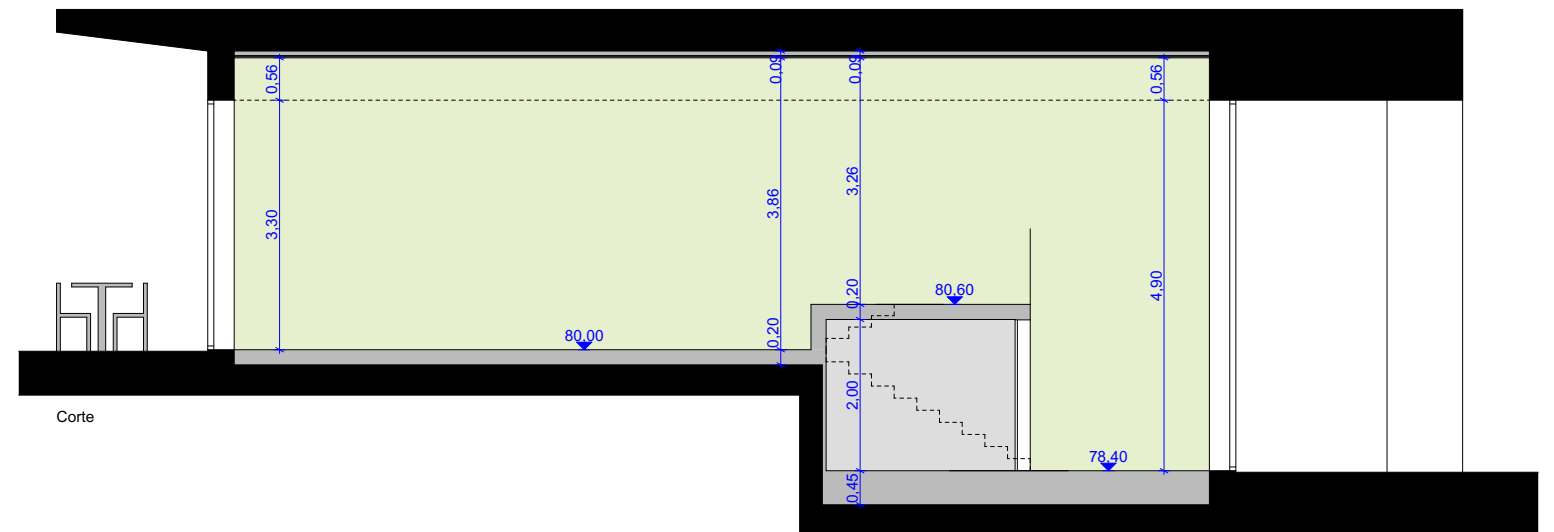

BONJARDIM

Loja 04 | Store 04 | Magasin 04

PISO SQUARE
SQUARE LEVEL | ÉTAGE SQUARE

ABL | Gross Area | SBM : 209.68 m²

Esplanada | Terrace | Terrasse : 44.80 m²

*As áreas aqui apresentadas são aproximadas, indicativas e sem caráter contratual.
The areas here contained are approximate, indicative and have no contractual nature.
Les surfaces sont approximatives et les plans indicatifs, non contractuelles et données à titre informatif.
Surfaces en conformité avec la législation portugaise*

ACABAMENTOS / FINISHINGS / FINITIONS